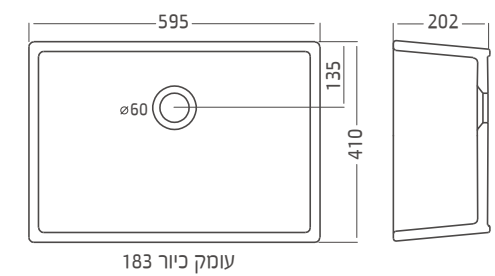

503 Galdor Single sink 60/40 **גלדור**

כיור מטבח בודד בהתקנה תחתונה, מתאים לארון 65 ס"מ