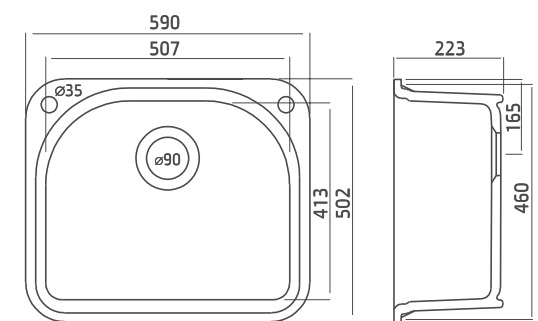

שף התקנה שטוחה

כיורי חרס  
כיורי מטבח בהתקנה שטוחה Flush-mount Fireclay Kitchen Sink

521 < שף Chef

כיור מטבח חרס התקנה שטוחה, מתאים לארון 60 ס"מ, מסופק עם שני קדחים בכיוור ואביק אמריקאי. ניתן להזמין קדח שלישי.

עומק כיור 225

לבן / פרגמון

517 > דלתא Delta

כיור מטבח חרס התקנה שטוחה, מתאים לארון 60 ס"מ, מסופק עם שני קדחים בכיוור ואביק אמריקאי.

עומק כיור 205

לבן / פרגמון

תיתכן סטייה של עד 2% במידות

029

## 512 Double sink 80/45 **כיור כפול**

כיור מטבח כפול בהתקנה תחתונה, מתאים לארון 90 ס"מ

תיתכן סטייה של עד 2% במידות

לבן / פרגמון