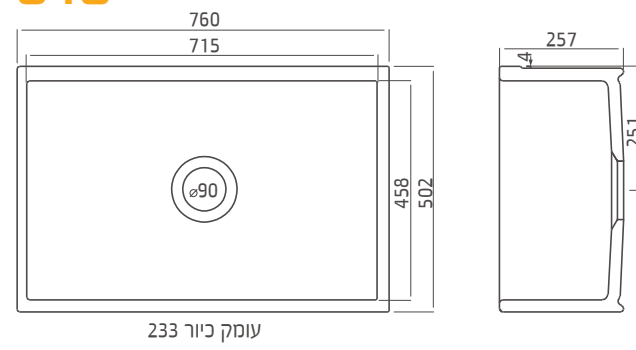

Farm House Sinks

Farm House Fireclay Kitchen Sink **כיוור מטבח חרס בסגנון כפרי**

616

רומא כפול Roma Double

כיוור מטבח כפול, חזית דוגמת פסים / חלקה*, התקנה התקנה תחתונה או חשופה, מסופק עם אביק אמריקאי

* ניתן לקבל עם חזית חלקה - רומא כפול חלק 516

רומא 76 Roma

כיוור מטבח, חזית דוגמת פסים / חלקה*, התקנה תחתונה או חשופה, מסופק עם אביק אמריקאי

510

רומא 66 Roma

כיוור מטבח, חזית חלקה בלבד, התקנה תחתונה או חשופה, מסופק עם אביק אמריקאי

552

לבן בלבד תיתכן סטייה של עד 2% במידות

029

ונטיל אמריקאי לכיוור מטבח

Waste for kitchen sinks