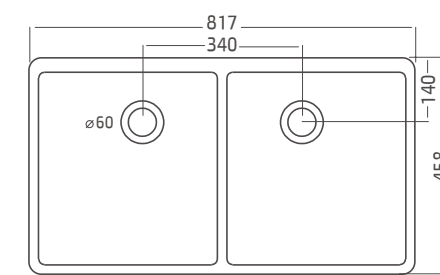

## 507 Single sink 50/40 **כיור תחתון**

כיור מטבח בודד בהתקנה תחתונה, מתאים לארון 60 ס"מ

## 512 Double sink 80/45 **כיור כפול**

כיור מטבח כפול בהתקנה תחתונה, מתאים לארון 90 ס"מ

תיתכן סטייה של עד 2% במידות

לבן / פרגמון