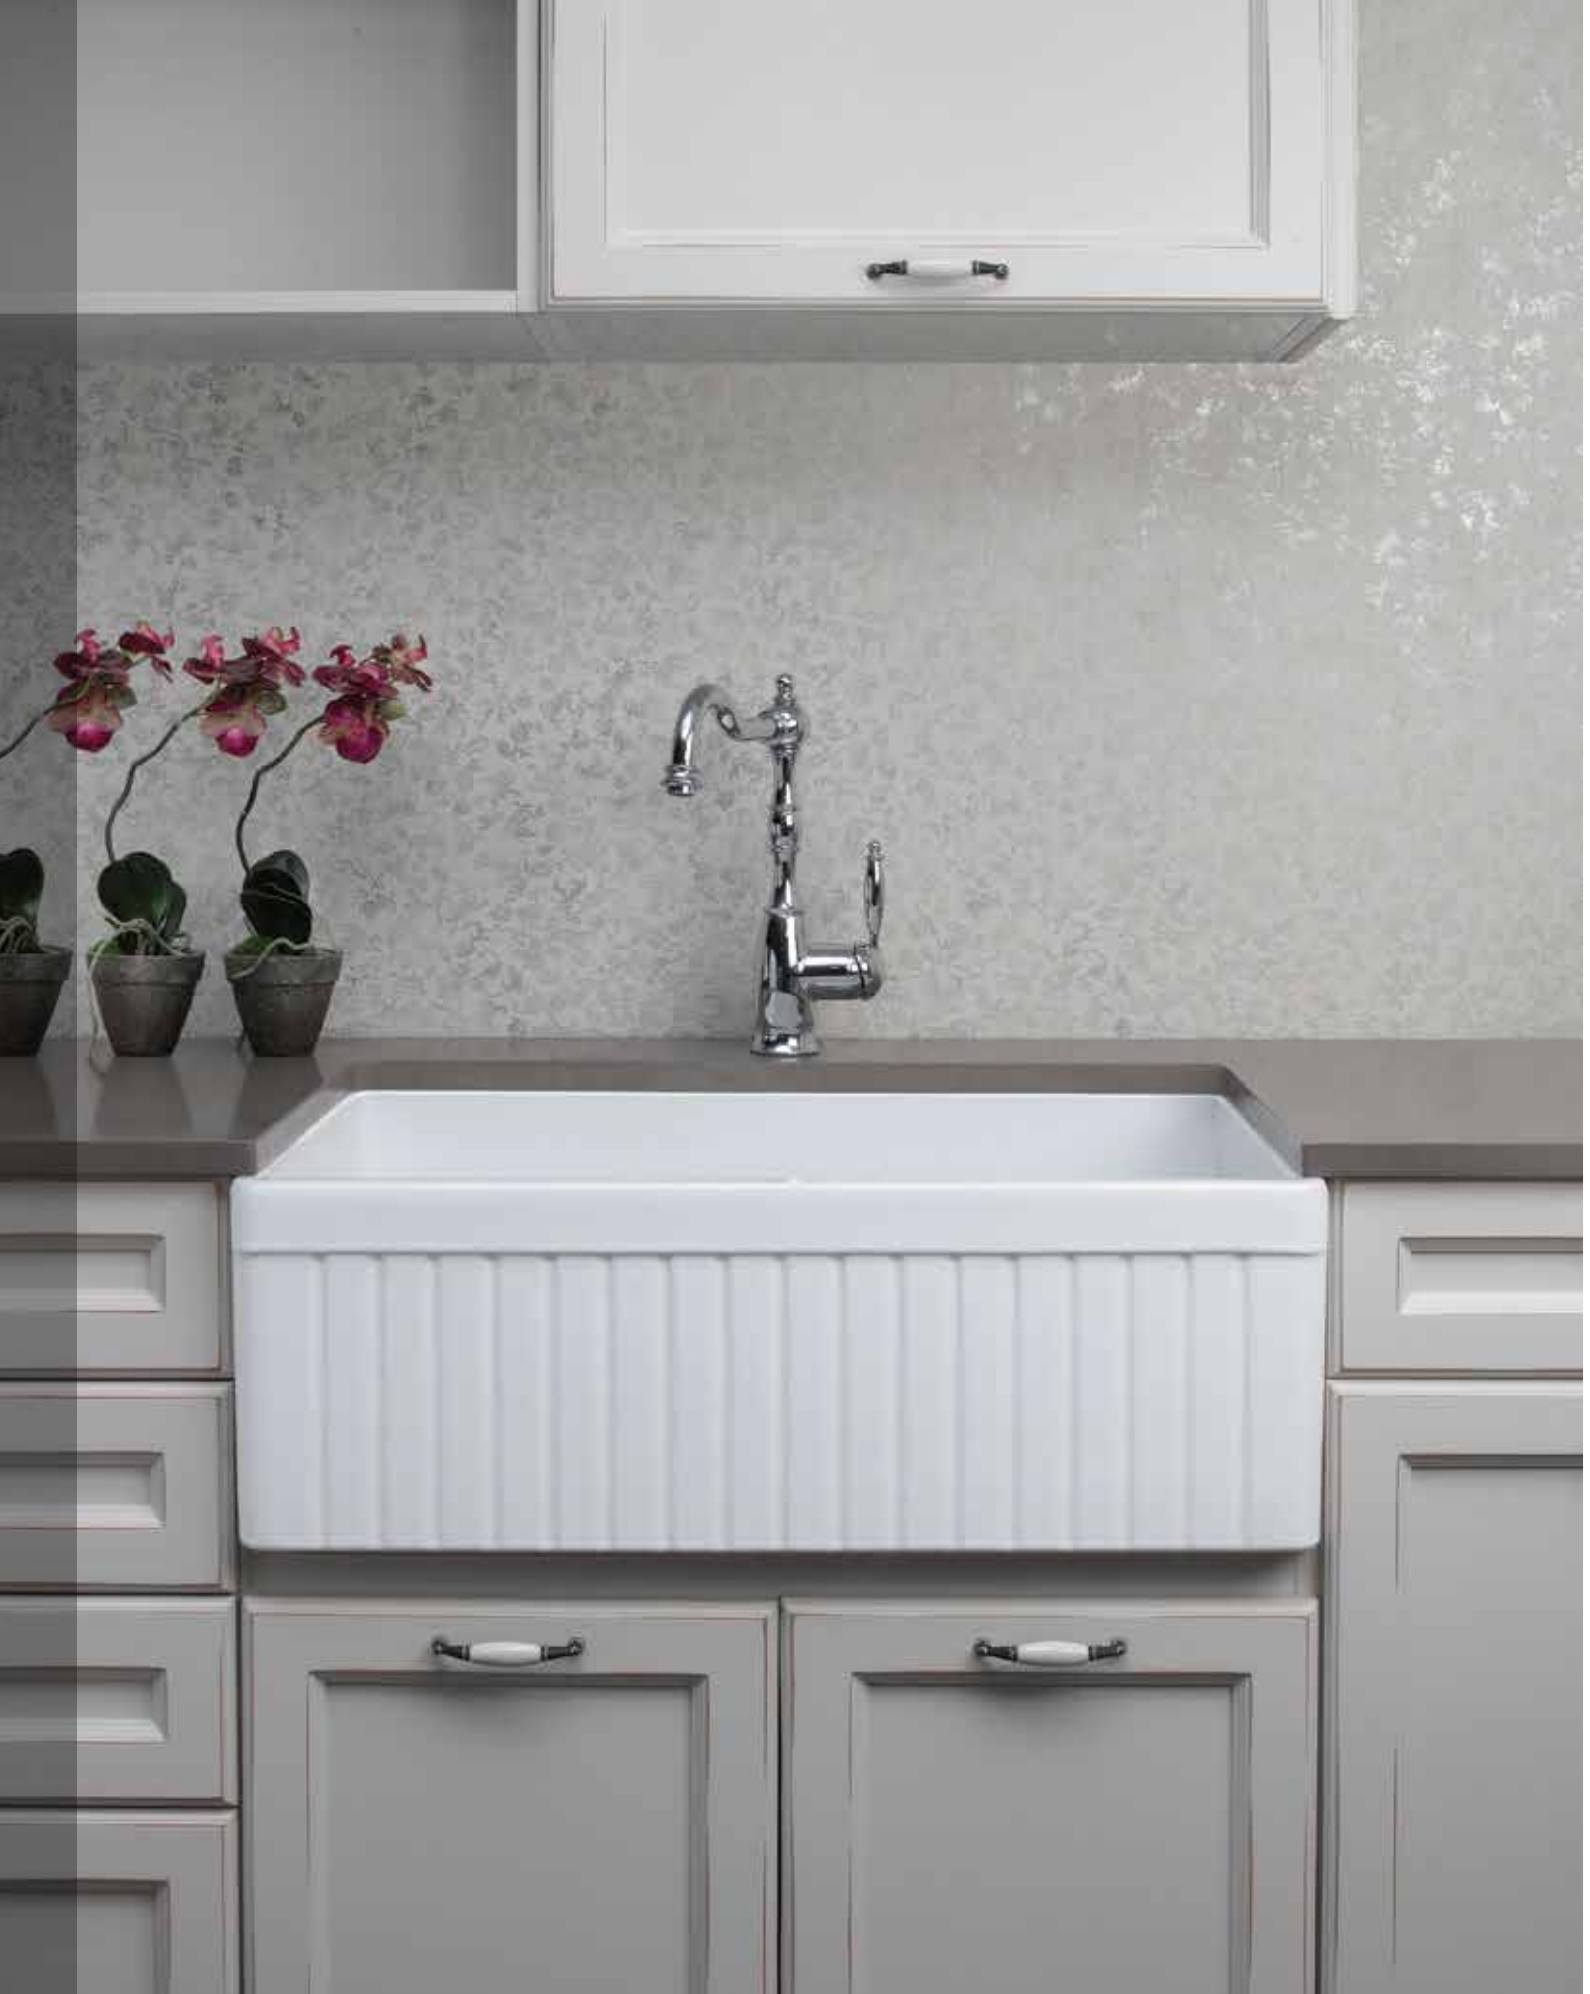

רומא כיוור מטבח בסגנון כפרי