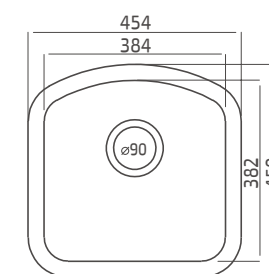

עומק כיור 225

לבן / פרגמון

517 > דלתא Delta

כיור מטבח חרס התקנה שטוחה, מתאים לארון 60 ס"מ, מסופק עם שני קדחים בכיוור ואביק אמריקאי.

עומק כיור 205

לבן / פרגמון

תיתכן סטייה של עד 2% במידות

029

## כיורי חרס

כיורי מטבח בהתקנה שטוחה Flush-mount Fireclay Kitchen Sink

עומק כיוור 197

עומק כיוור 253

עומק כיוור 204

תיתכן סטייה של עד 2% במידות

### 540 קוראל 60 Coral

כיוור מטבח חרס התקנה שטוחה מתאים לארון 60 ס"מ, מסופק עם אביק אמריקאי, התקנת הברז על-גבי המשטח.

### 531 קיסר 60 Caesar

כיוור מטבח חרס התקנה שטוחה מתאים לארון 60 ס"מ, מסופק עם אביק אמריקאי.