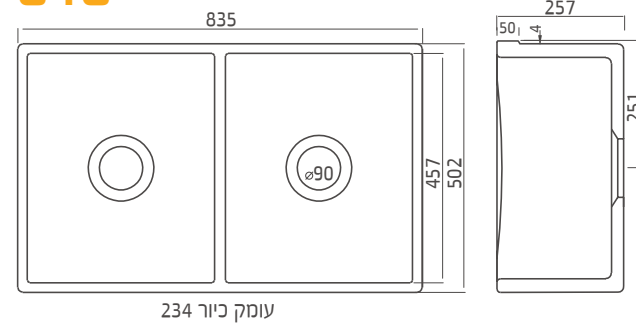

Farm House Sinks

Farm House Fireclay Kitchen Sink **כיוור מטבח חרס בסגנון כפרי**

616

רומא כפול Roma Double

כיוור מטבח כפול, חזית דוגמת פסים / חלקה*, התקנה התקנה תחתונה או חשופה, מסופק עם אביק אמריקאי

* ניתן לקבל עם חזית חלקה - רומא כפול חלק 516

רומא 76 Roma

כיוור מטבח, חזית דוגמת פסים / חלקה*, התקנה תחתונה או חשופה, מסופק עם אביק אמריקאי

510

רומא 66 Roma

כיוור מטבח, חזית חלקה בלבד, התקנה תחתונה או חשופה, מסופק עם אביק אמריקאי

552

לבן בלבד תיתכן סטייה של עד 2% במידות

029

ונטיל אמריקאי לכיוור מטבח

Waste for kitchen sinks