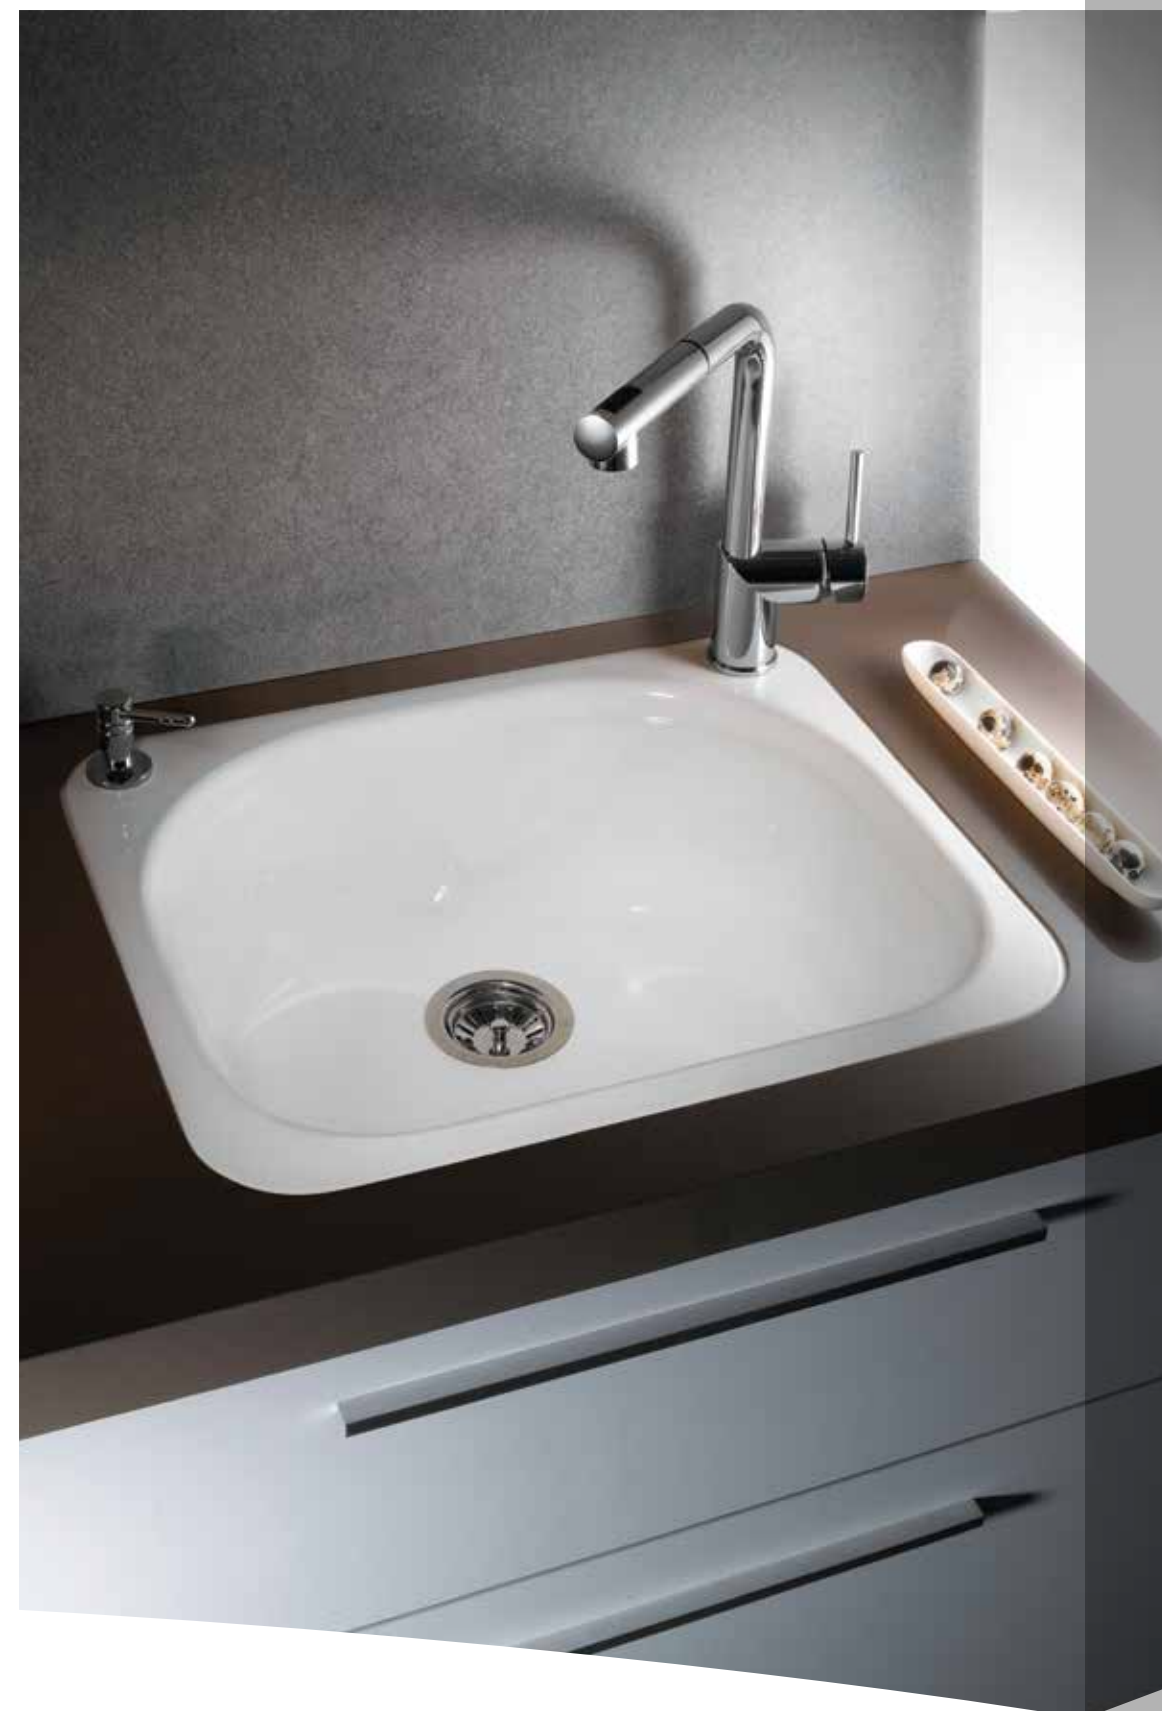

שף התקנה שטוחה

כיורי חרס  
כיורי מטבח בהתקנה שטוחה Flush-mount Fireclay Kitchen Sink

521 < שף Chef

כיור מטבח חרס התקנה שטוחה, מתאים לארון 60 ס"מ, מסופק עם שני קדחים בכיוור ואביק אמריקאי. ניתן להזמין קדח שלישי.

עומק כיור 225

לבן / פרגמון

517 > דלתא Delta

כיור מטבח חרס התקנה שטוחה, מתאים לארון 60 ס"מ, מסופק עם שני קדחים בכיוור ואביק אמריקאי.

עומק כיור 205

לבן / פרגמון

תיתכן סטייה של עד 2% במידות

029