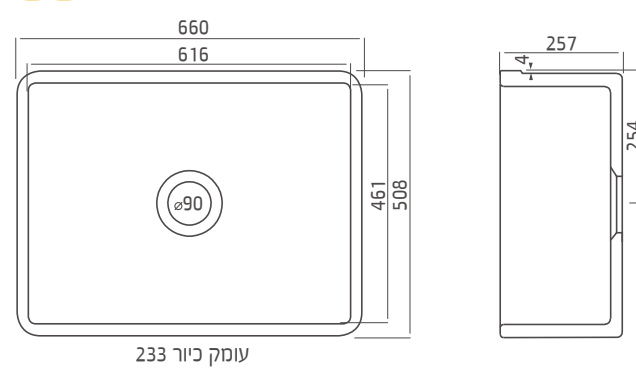

Farm House Sinks

Farm House Fireclay Kitchen Sink **כיוור מטבח חרס בסגנון כפרי**

616

רומא כפול Roma Double

כיוור מטבח כפול, חזית דוגמת פסים / חלקה*, התקנה התקנה תחתונה או חשופה, מסופק עם אביק אמריקאי

* ניתן לקבל עם חזית חלקה - רומא כפול חלק 516

רומא 76 Roma

כיוור מטבח, חזית דוגמת פסים / חלקה*, התקנה תחתונה או חשופה, מסופק עם אביק אמריקאי

510

רומא 66 Roma

כיוור מטבח, חזית חלקה בלבד, התקנה תחתונה או חשופה, מסופק עם אביק אמריקאי

552

לבן בלבד תיתכן סטייה של עד 2% במידות

029

ונטיל אמריקאי לכיוור מטבח

Waste for kitchen sinks