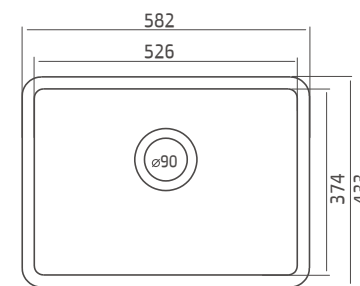

כיורי חרס

כיורי מטבח בהתקנה שטוחה Flush-mount Fireclay Kitchen Sink

עומק כיוור 197