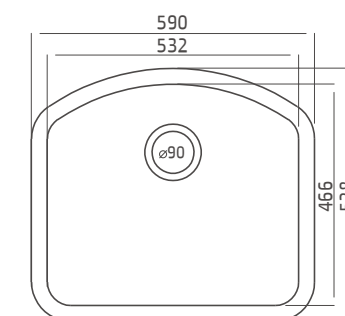

עומק כיור 225

לבן / פרגמון

517 > דלתא Delta

כיור מטבח חרס התקנה שטוחה, מתאים לארון 60 ס"מ, מסופק עם שני קדחים בכיוור ואביק אמריקאי.

עומק כיור 205

לבן / פרגמון

תיתכן סטייה של עד 2% במידות

029

## כיורי חרס

כיורי מטבח בהתקנה שטוחה Flush-mount Fireclay Kitchen Sink

עומק כיוור 197

עומק כיוור 253

עומק כיוור 204

תיתכן סטייה של עד 2% במידות