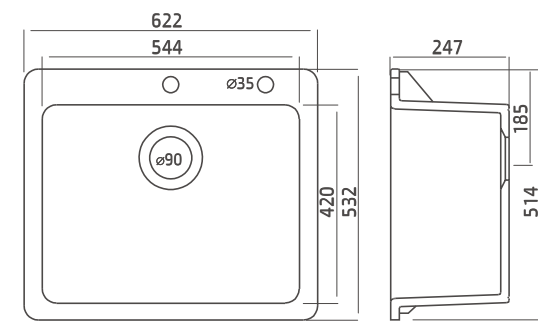

עומק כיור 225

לבן / פרגמון

517 > דלתא Delta

כיור מטבח חרס התקנה שטוחה, מתאים לארון 60 ס"מ, מסופק עם שני קדחים בכיוור ואביק אמריקאי.

עומק כיור 205

לבן / פרגמון

תיתכן סטייה של עד 2% במידות

029

## 512 Double sink 80/45 **כיור כפול**

כיור מטבח כפול בהתקנה תחתונה, מתאים לארון 90 ס"מ

תיתכן סטייה של עד 2% במידות

לבן / פרגמון