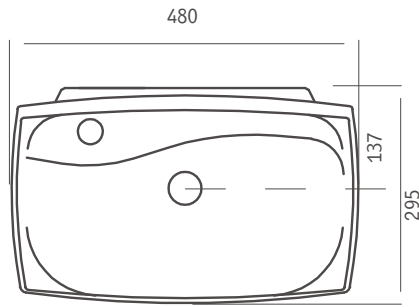

HARSA
LOOK&FEEL

עומק כויר 90