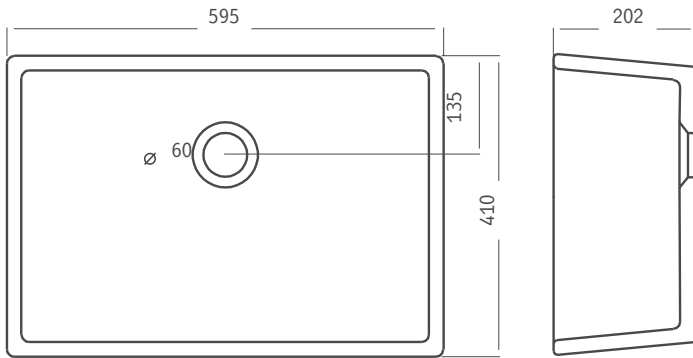

HARSA
LOOK&FEEL

עומק כיר 183