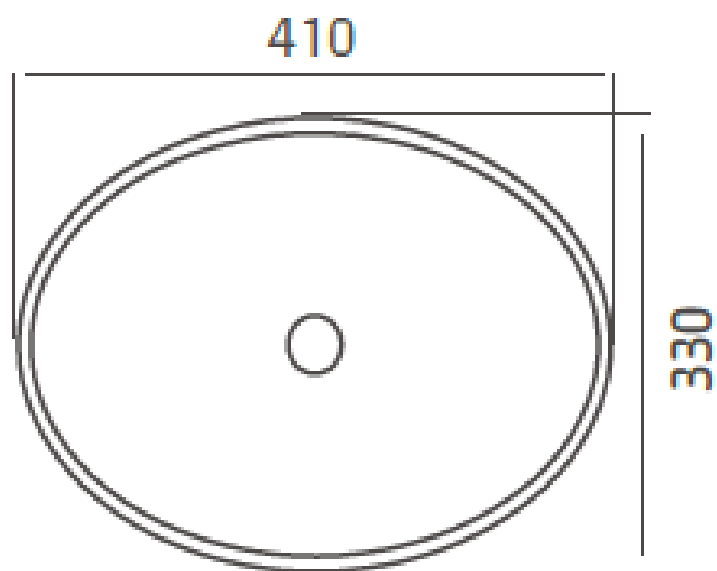

כלנית 40 Calanit

גובה 150 עומק כיור 110