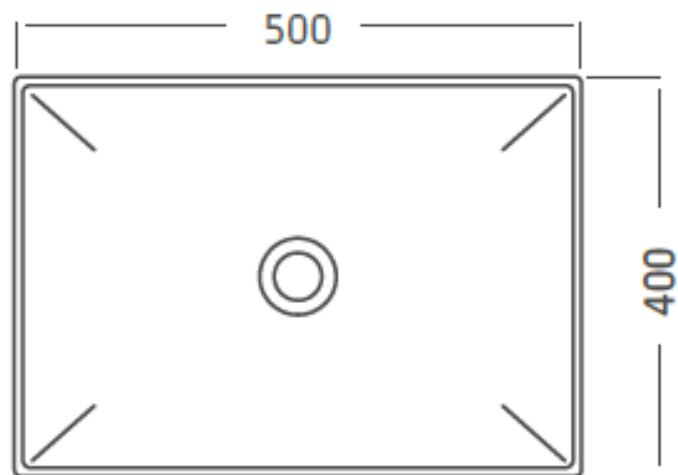

## Vina **50** וינה

גובה 130 עומק כיוך 85