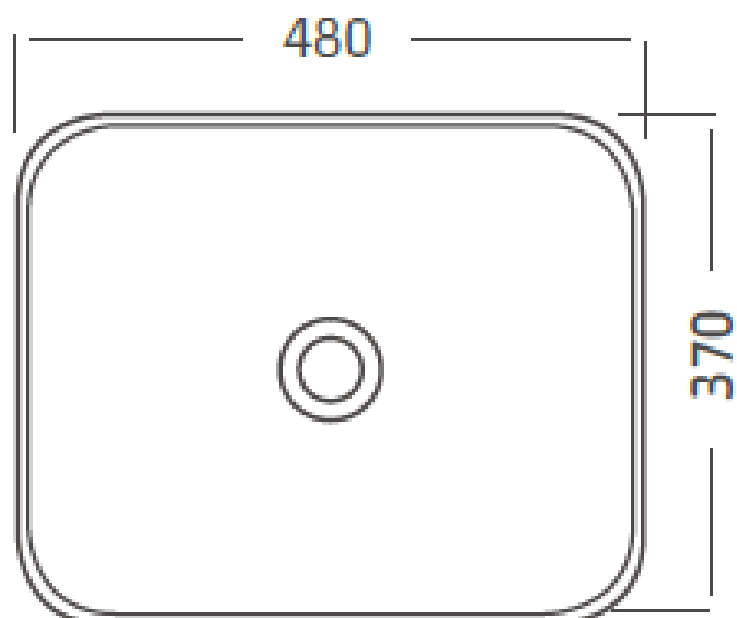

## הלסינקי 50 Helsinky

גובה 130 עומק כיור 105