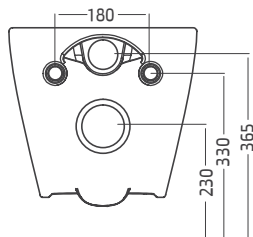

**392** Smart Wall Hung WC **55 סמארט**

תחילת שיווק:  
ינואר 2018

תיתכן סטייה של עד 2% במידות

---