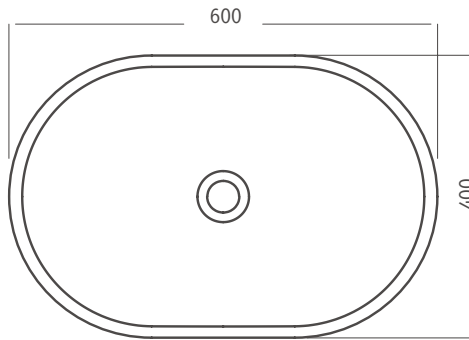

HARSA
LOOK&FEEL

עומק כיור 15