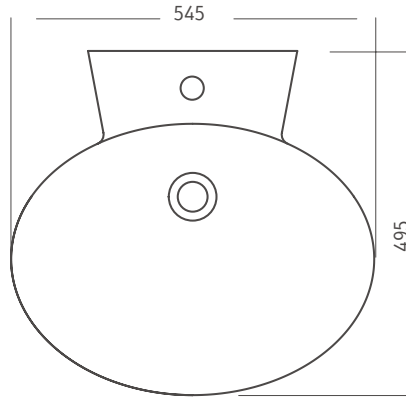

HARSA
LOOK&FEEL

עומק כוור 125